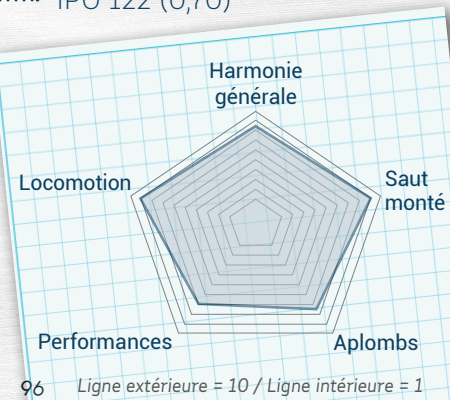

JANEIRO DE LA SCYE

..... ISABELLE
 1.45 m
 Né chez Laetitia DUREL
 IPO 122 (0,70)

BANDRO BOY DE BÉTHUNE (SF)	Sandro Boy (OLD)	Sandro (HOLST)
	Truedelight M (KWPN)	Wiadora (OLD)
BELLE DE LA SCYE (PFS)	Quesaco du Bary (PFS)	Quick Star (SFA)
	Kaline des Sources (PO)	Daphne II (OES)
		Leadership (CO)
		Gozzilla (PFS)
		Freesia du Bois (NF)
		Tata (OITP)

Génétique maternelle 5/10

STATUT OA Excellent
 LABEL Très Prometteur

PERFORMANCES

2022

- Vice-Champion de France des Mâles de 3 ans au National PFS
 Meilleure note aux allures montées (16,75)

2023

- Finaliste en Cycle Classique 4 ans CSO, réalise 7 sans-faute sur 10 parcours

L'AVIS DES EXPERTS

Le vice-champion des trois ans, est un joli poney de sport, à la robe attrayante, très expressif, bien construit, élégant, sec dans ses dessous. Meilleure note d'allures du National, Janeiro se déplace avec énergie, souplesse et équilibre. C'est également un bon sauteur ; démonstratif, il saute avec frappe, réactivité et style. Sa prestation au testage laisse entrevoir une réelle intelligence de la barre ainsi qu'un très bon potentiel en sport.