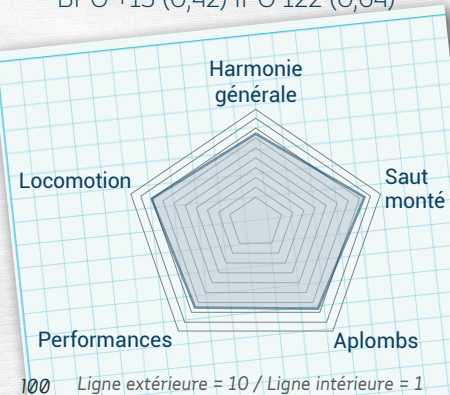

© PSV Jean Morel

JETSET DE CHATELAIN

- ALEZAN
- 1.47 m
- Né chez EARL de la Perouse
- BPO +13 (0,42) IPO 122 (0,64)

| | | |
|-----------------------------|--------------------------|------------------------|
| ARON N (DRPON) | Aldan (DRPON) | Bajar (SHA) |
| | Bettina (POET) | Aida (DRPON) |
| RIVENDEL DE CHATELAIN (PFS) | Linaro (POET) | Lombard (DRPON) |
| | Alvina de Chatelai (PFS) | Kasztanka (POET) |
| | | Forban de Ravary (CO) |
| | | Nina de la Selle (PFS) |

Génétique maternelle 7/10

STATUT OA Excellent
LABEL Très Prometteur

PERFORMANCES

- 2022
 - 8ème des Mâles de 3 ans au National PFS
- 2023
 - 5 sans-faute sur 6 parcours, sans-faute et 4 points lors de la finale, 15ème place et mention Très Bon dans les 4 ans D

L'AVIS DES EXPERTS

D'un modèle harmonieux, manquant un peu de modernité, Jetset se déplace avec énergie et équilibre. Bon sauteur en liberté, respectueux et doté d'une bonne intelligence de la barre, qualités confirmées sous la selle lors du testage où son excellent galop et sa disponibilité ont été très appréciés par les experts. Très certainement un excellent poney de concours pour de bonnes épreuves avec une bonne facilité d'utilisation.