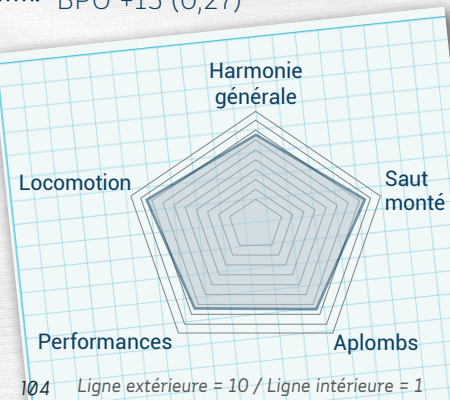

# JINGLE STAR KERVEYER

- ..... NOIR PANGARÉ
- ..... 1.46 m
- ..... Né chez Cécile HOUILLON
- ..... BPO +15 (0,27)

BALOU DU ROUET (OLD)	Baloubet du Rouet (SFA)	Galoubet A (SFA)
	Georgia (OLD)	Mésange du Rouet (SFA)
RIVER DANCE DERLENN (PFS)	Kantje's Ronaldo (NF)	Continue (OLD)
	Hokoume de Lerieu (WTC)	Georgette II (OLD)
		Watershof Pretendent (NF)
		Wiske Barbara (NF)
		Arthur Welsh King (WD)
		Acacia Fox Den (WA)