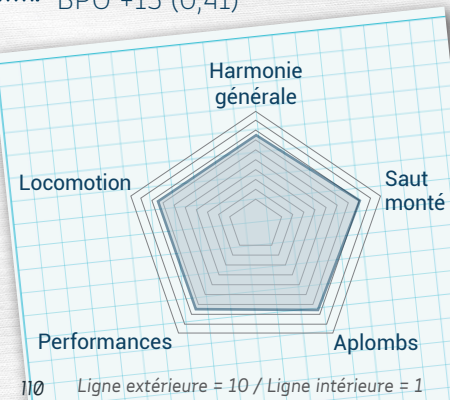

JUGE DE PAIX DE TWIN

- ALEZAN
- 1.41 m
- Né chez SCEA Elevage de Twin
- BPO +13 (0,41)

ULK D'ÉTÉ (PFS)	Heartbreaker (KWPN)	Nimmerdor (KWPN)
	Hipipip de la Motte (WB)	Bacarole (HOLST)
PETITE MOÏSE (PFS)	Lancer (DRPON)	Lucky Strike (DRPON)
	Musique Mahoud (PFS)	Nadja (DRPON)
		Linaro (POET)
		Rapsodie III (PFS)

Génétique maternelle 8/10

STATUT OA Excellent
LABEL Espoir

PERFORMANCES

2021

- 4ème du National PFS des Mâles de 2 ans

2022

- 7ème du National PFS des Mâles de 3 ans avec 16,5 au saut (2ème meilleure note)

2023

- Il a continué son évolution sous la selle d'une jeune cavalière en faisant quelques parcours à 4 ans. Ces quelques tours ont confirmés sa qualité et son caractère en or.

L'AVIS DES EXPERTS

Chic poney de sport avec du look et d'excellents tissus, léger et moderne, il se déplace bien aux trois allures. Bon sauteur respectueux, et adroit, il a manqué de tension et de poussée sous la selle. Il annonce une bonne qualité de poney de concours qu'on aimerait voir sous la selle d'un enfant.