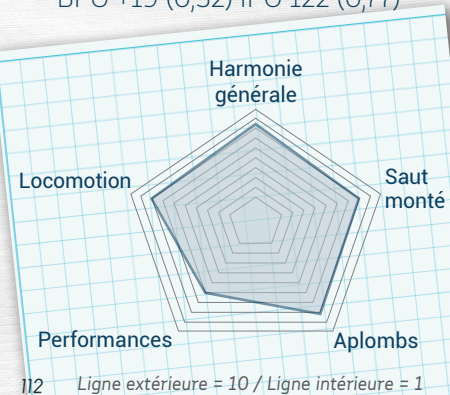

© PSV Jean Morel

JUST DES CANCHES

- BAI
- 1.49 m
- Né chez Hélène BINET
- BPO +19 (0,32) IPO 122 (0,77)

KEN VAN ORCHID (NRPS)	Kanshebber (NRPS)	Krimh (AR)
	Orchid's Celesty (NF)	Daisy Brown (NRPS)
UNE DIVA DE COGANE (PFS)	Peps Domain (PFS)	Kantje's Ronaldo (NF)
	Musique Mahoud (PFS)	Kantje's Alison (NF)
		Kooihuster Teake (POET)
		Acrobatie (NF)
		Linaro (POET)
		Rapsodie III (PFS)

Génétique maternelle 8/10

STATUT OA Excellent
LABEL Espoir

PERFORMANCES

2022

- 3ème des Mâles de 3 ans au National PFS

2023

- 10 sans-faute sur 14 parcours à 4 ans en Cycle Classique Jeunes Poneys SHF dont double SF au Label de Saint Lô

L'AVIS DES EXPERTS

3ème du championnat, Just est un étalon moderne avec de l'étendue et du chic. Il se déplace bien aux trois allures avec une réelle amplitude notamment au galop. Très bon sauteur, il montre une réelle envergure, du respect et du style associés de temps en temps à un excès d'émotions, notamment sous la selle. Assurément un poney d'avenir qu'il faudra bien construire.