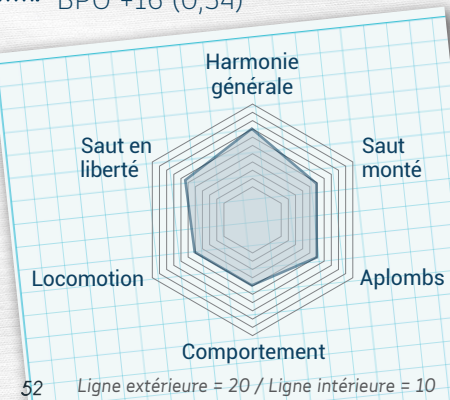

## KAPSULE DE BEL AIR

Négatif PSSM1

- ..... GRIS
- ..... 1.43 m
- ..... Né chez Fanny MARTIN
- ..... BPO +16 (0,34)

VERY STAR KERVEYER (PFS)	Movie Star Tilia (PFS)	Quick Star (SFA)
	River Dance Derlenn (PFS)	Nouhka de Gabriac (WB)
LUTECE DU HALAGE (PO)	Galibot d'Enfer (CO)	Kantje's Ronaldo (NF)
	Espionne du Halage (OITP)	Hokoume de Lerieu (WTC)
		Fort Doolin (CO)
		Son du Bois Julien (CO)

Génétique maternelle 5/10

STATUT OA LABEL Bon A suivre

### L'AVIS DES EXPERTS

D'une taille modérée mais bien construit, Kapsule se déplace correctement aux trois allures. Bon sauteur il a montré une réelle envie de bien faire en dépit d'une locomotion compliquée, due sans doute à un manque de maturité physique. A vieillir.