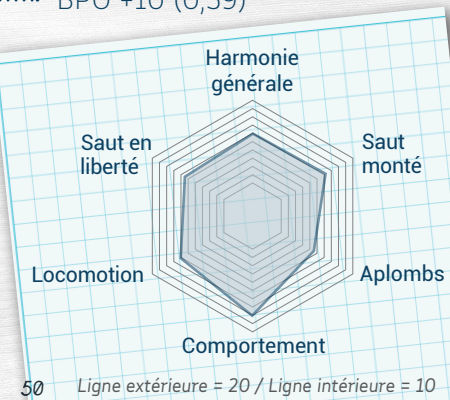

## KAP'WIN DES CAPPES

Négatif PSSM1

- ..... BAI
- ..... 1.40 M
- ..... Né chez Frédéric et Catherine ROSCEL
- ..... BPO +10 (0,39)

ULK D'ÉTÉ (PFS)	Heartbreaker (KWPN)	Nimmerdor (KWPN)
	Hipipip de la Motte (WB)	Bacarole (HOLST)
PLUME NORMANDE (PFS)	Kantje's Ronaldo (NF)	Watershof Pretendent (NF)
	Héole Normande (PFS)	Wiske Barbara (NF)
		Thunder du Blin (CO)
		Berceuse Normande (PFS)

Génétique maternelle 6/10

STATUT OA Excellent  
LABEL À suivre

### L'AVIS DES EXPERTS

Réduit dans la taille, régulier et harmonieux, Kap'Win se déplace avec équilibre mais manque un peu d'amplitude dans son galop. Très intelligent dans les abords, bon sauteur, il laisse entrevoir toutes les qualités pour réussir une carrière sous la selle d'un enfant. A croiser avec des grandes ponettes.