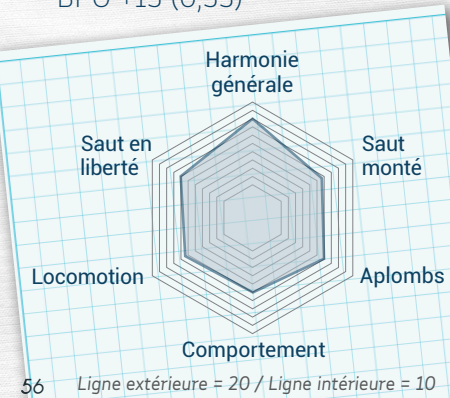

KARIGANE FLORADEL

Négatif PSSM1

- BAI FONCÉ
- 1.49 m
- Né chez Kévin LICCIARDI et Morine KWIDZINSKI
- BPO +13 (0,35)

USANDRO TILIA DERLENN (WPB)	Sandro Boy (OLD)	Sandro (HOLST)
	Queen Sympatico Tilia (PFS)	Wladora (OLD)
RAFALE DU REMPART (PFS)	Machno Carwyn (WD)	Welcome Sympatico (HAN)
	Vendy (PFS)	Blup Set l'Echenau (WB)
		Carregoch Bleddyn (WD)
		Machno Ceridwen (WD)
		Cheriton Rett Butler (NF)
		Qualinka II (SFB)

Génétique maternelle 4/10

STATUT OA LABEL Bon Espoir

PERFORMANCES

2023

- ♦ 5ème des Mâles de 3 ans au National PFS

L'AVIS DES EXPERTS

Bel étalon de sport, robe attractive, de la taille et de l'étendue, que l'on retrouve dans la locomotion qui est à construire. A l'obstacle il montre une certaine envergure mais également un manque de maturité. Sans doute un poney d'avenir à construire.