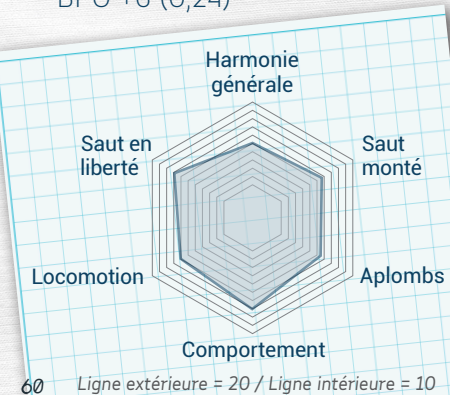

## KARST'ARC D'EMBETS

Négatif PSSM1

- ..... BAI
- ..... 1.49 m
- ..... Né chez Salomé SCHMITT
- ..... BPO +6 (0,24)

L'ARC DE TRIOMPHE (OLD)	Landor S (OLD)	Landadel (HOLST)
	Praeludjum (BYWBL)	Fureida 2 (OLD)
ANASTASIA DAINERGER (WB)	Sir Raspoetin Tilia (WB)	Pilot (WESTF)
	Heroine des Garis (WB)	Gibsy (BYWBL)
		Hondsrug Raspoetin (WB)
		Hourloupe du Tilia (WB)
		Anglesey Horatio (WB)
		Ondine des Garis (WA)

Génétique maternelle 6/10

STATUT OA Bon  
LABEL Espoir

### L'AVIS DES EXPERTS

Solide dans ses dessous, un petit peu rond, très bon sauteur en liberté, Karts'Arc s'est montré régulier tout au long du testage montrant une réelle facilité d'utilisation. Volontaire et appliqué, il annonce de l'envergure. Il est à vieillir. Mettre des juments dans le sang mais manquant de force.