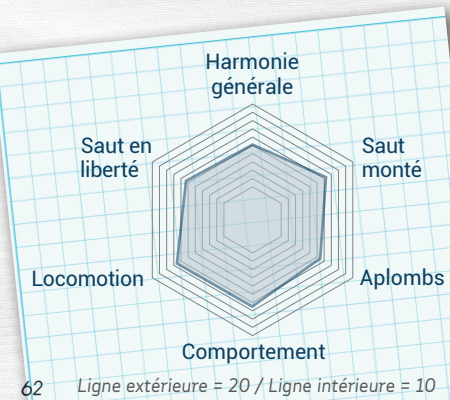

KATCH THE STARS SARTY

Négatif PSSM1

- BAI CERISE
- 1.47 m
- Né chez Julie COPPER

EYE CATCHER DE LOURCQ (PFS)	Aron N (DRPON)	Aldan (DRPON)
	Kadira de Tyv (PFS)	Bettina (POET)
BABY STAR DE SARTY J.C. (SBS)	Emmickhoven's Diego (NF)	Kantje's Ronaldo (NF)
	Utopie de Sarty (NF)	Nonnenbos Charlotte (NF)
		Kantje's Amor (OES)
		Alanis M de Sarty (NF)

Génétique maternelle Lignée étrangère

STATUT OA LABEL Bon A suivre

PERFORMANCES

2022

- ♦ Vainqueur du local d'Erquery
- ♦ 10ème des Mâles de 2 ans au National PFS
- ♦ 4ème du Label Dressage des 2 ans PFS

2023

- ♦ Vice-Champion régional de Pitray (meilleure note à l'obstacle 17.75)

L'AVIS DES EXPERTS

D'un modèle Ronaldo, Katch the Stars est un étalon qui se déplace bien aux allures. Bon sauteur, bonne technique, il manque toutefois d'un peu de tension. Volontaire et appliqué, il annonce toutes les qualités pour faire un bon poney d'enfant.