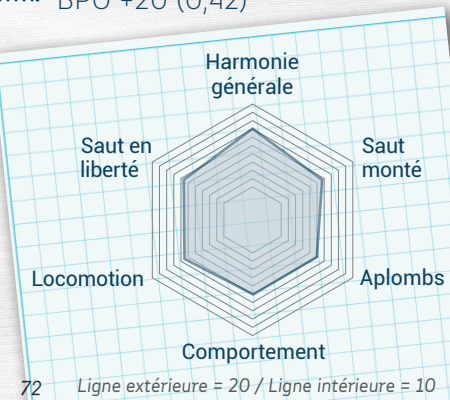

KILEBO DE CHAMBORD

Négatif PSSM1

- ALEZAN
- 1.49 m
- Né chez Anne NOIRAUDEAU
- BPO +20 (0,42)

QUABAR DES MONCEAUX (PFS)	Nabor SL (DRPON)	Nantano (DRPON)
	Gina des Monceaux (SFA)	Nakone (DRPON)
SIRÈNE DE CHAMBORD (PFS)	Linaro (POET)	Rosire (SFA)
	Nola de Mela (WD)	Epatante (SFA)
		Lombard (DRPON)
		Kasztanka (POET)
		Sable Noir Dousud (WD)
		Helda des Chouans (WD)

Génétique maternelle 8/10

STATUT OA Intermédiaire
LABEL Espoir

PERFORMANCES

2023

- ♦ 18ème des Mâles de 3 ans au National PFS

L'AVIS DES EXPERTS

Très bien né, signé par son père, Kilebo est un étalon moderne sorti un peu vertical, expressif, bon sauteur. Il manque toutefois encore de propulsion et de tension sur le plat. Un peu distrait de manière générale, il annonce une bonne qualité sportive. Il convient à une large palette de ponettes par sa génétique attractive.