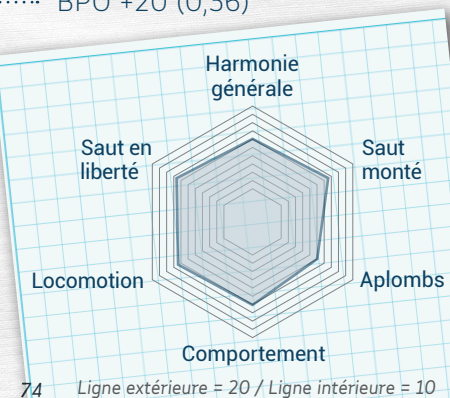

## KILKENNY GRAVIÈRE

Négatif PSSM1

- ..... BAI
- ..... 1.49 m
- ..... Né chez Lynda JOURDAIN
- ..... BPO +20 (0,36)

|                           |                          |                   |
|---------------------------|--------------------------|-------------------|
| QUABAR DES MONCEAUX (PFS) | Nabor SL (DRPON)         | Nantano (DRPON)   |
|                           | Gina des Monceaux (SFA)  | Nakone (DRPON)    |
| DIVA DE CHAMBORD (PFS)    | Aron N (DRPON)           | Rosire (SFA)      |
|                           | Sirene de Chambord (PFS) | Epatante (SFA)    |
|                           |                          | Aldan (DRPON)     |
|                           |                          | Bettina (POET)    |
|                           |                          | Linaro (POET)     |
|                           |                          | Nola de Mela (WD) |

Génétique maternelle 7/10

STATUT OA Bon  
LABEL Espoir