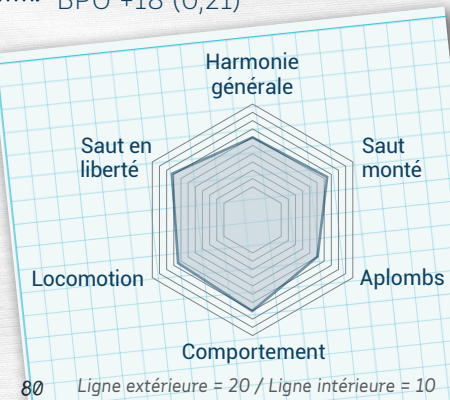

## KIRIKOU DE LA HAGUE

Négatif PSSM1

- ..... BAI
- ..... 1.46 m
- ..... Né chez Jean et Elisabeth LEFLAMBE
- ..... BPO +18 (0,21)

GANAY DE CHOC (PFS)	Quest du Buhot (PFS)	Nabor SL (DRPON)
	Pourquoi de Hus Z (Z)	Tiva (PFS)
GLANEUSE DE LA HAGUE (PFS)	Quabar des Monceaux (PFS)	Pilot de Hus (OLD)
	Poesie de la Hague (PFS)	Noemie de la Love (SFA)
		Nabor SL (DRPON)
		Gina des Monceaux (SFA)
		Glen de l'Aumont (NF)
		Pacifique V (SFA)

Génétique maternelle 7/10

STATUT OA Excellent  
LABEL A suivre

### PERFORMANCES

2023

- 3ème des 3 ans au Haras du Pin
- Meilleure note à l'obstacle lors du National PFS