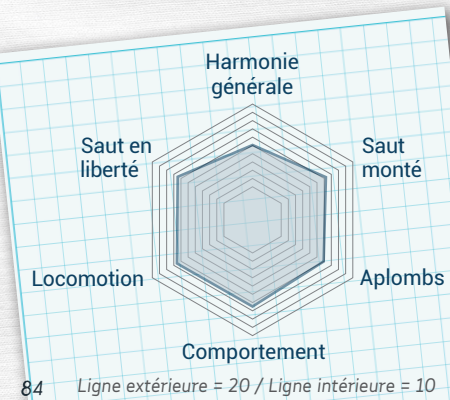

KORDAILLA POINT COM

..... GRIS
 1.44 m
 Né chez Félix BERGERON et Joel DUPONT

Négatif PSSM1

HATOV CORDAILLA (PFS)	Eurocommerce Berlin (HOLST)	Cassini I (HOLST)
	Sambora Milin Riant (WB)	Estia (HOLST)
EASY BLUE MIROGISE (SF)	Plot Blue (FWPN)	Rotherwood Ambassador (WB)
	Myrtille de Batilly (SFA)	Cottrell Leanora (WB)
		Mr Blue (KWPN)
		Ilotte (KWPN)
		Le Tot de Semilly (SFA)
		Cybele d'Osmoy (SFA)

Génétique maternelle 7/10

STATUT OA Excellent
 LABEL Espoir

PERFORMANCES

2023

- Gagne le local de La Celle Condé avec 17,23
- 13ème des Mâles de 3 ans et approbation au National PFS avec la moyenne de 16,01
- 7ème au testage des étalons 3 ans PFS à Lignièrès

L'AVIS DES EXPERTS

Chic poney de sport, très léger, sortie d'encolure un peu juste, Kordaila se déplace très bien aux trois allures. Très bon sauteur, avec une bonne articulation, il est toutefois pénalisé par son manque de tension. Généreux et volontaire dans le travail, Kordaila croisera bien avec des juments communes manquant de souplesse. Sa génétique est particulièrement intéressante puisqu'elle est exempte des ancêtres majeurs du stud-book PFS.