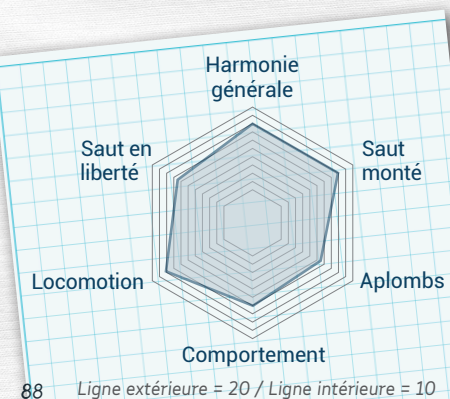

## KRAFTY GRIMM ONE

Négatif PSSM1

..... BAI  
 ..... 1.475 m  
 ..... Né chez Antoine DAURELLE

GREATSTAR EMBET TILIA (PFS)	Very Star Kerveyer (PFS)	Movie Star Tilia (PFS)
	Hourloupe du Tilia (WB)	River Dance Derlenn (PFS)
LIBERTY GRIMM (SF)	Sarastro (AC)	Elvey Jarnac (WB)
	Gramini Grim (OLD)	Nouhka de Gabriac (WB)
		Nightko (SF)
		Dalila IV (AA)
		Grannus (HAN)
		Diane (SE)

Génétique maternelle Lignée étrangère

STATUT OA Excellent  
 LABEL Très Prometteur

### L'AVIS DES EXPERTS

Bel étalon de sport moderne, expressif, Krafty dégage une vraie présence. Bien construit, assez léger dans ses dessous, il se déplace avec souplesse et énergie. Excellent sauteur, réactif, bonne articulation dans le saut, il annonce de l'envergure et énormément de sang. C'est sans doute un poney d'avenir nécessitant un encadrement professionnel. Il a confirmé au testage son bon championnat. Sa génétique (B x cheval) rend difficile de prévoir la taille de sa production.